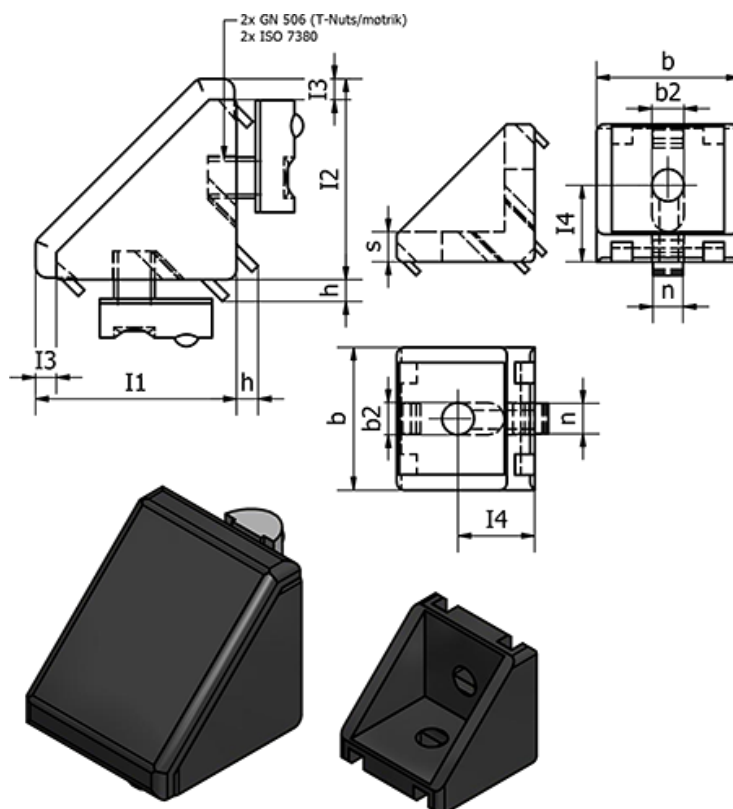

Varenummer: 209614084040BSW

Beskrivelse: E+G Vinkel stykker til profilsystemer - GN 961-40-8-40-40-B-SW

Mål

$b = 38$	$n = 8$
$b_2 = 8.5$	$s = 5.6$
$h = 4.1$	Vægt (g) = 39
$I_1 = 40$	
$I_2 = 40$	
$I_3 = 4$	
$I_4 = 20$	
$I_5 = 7.2$	